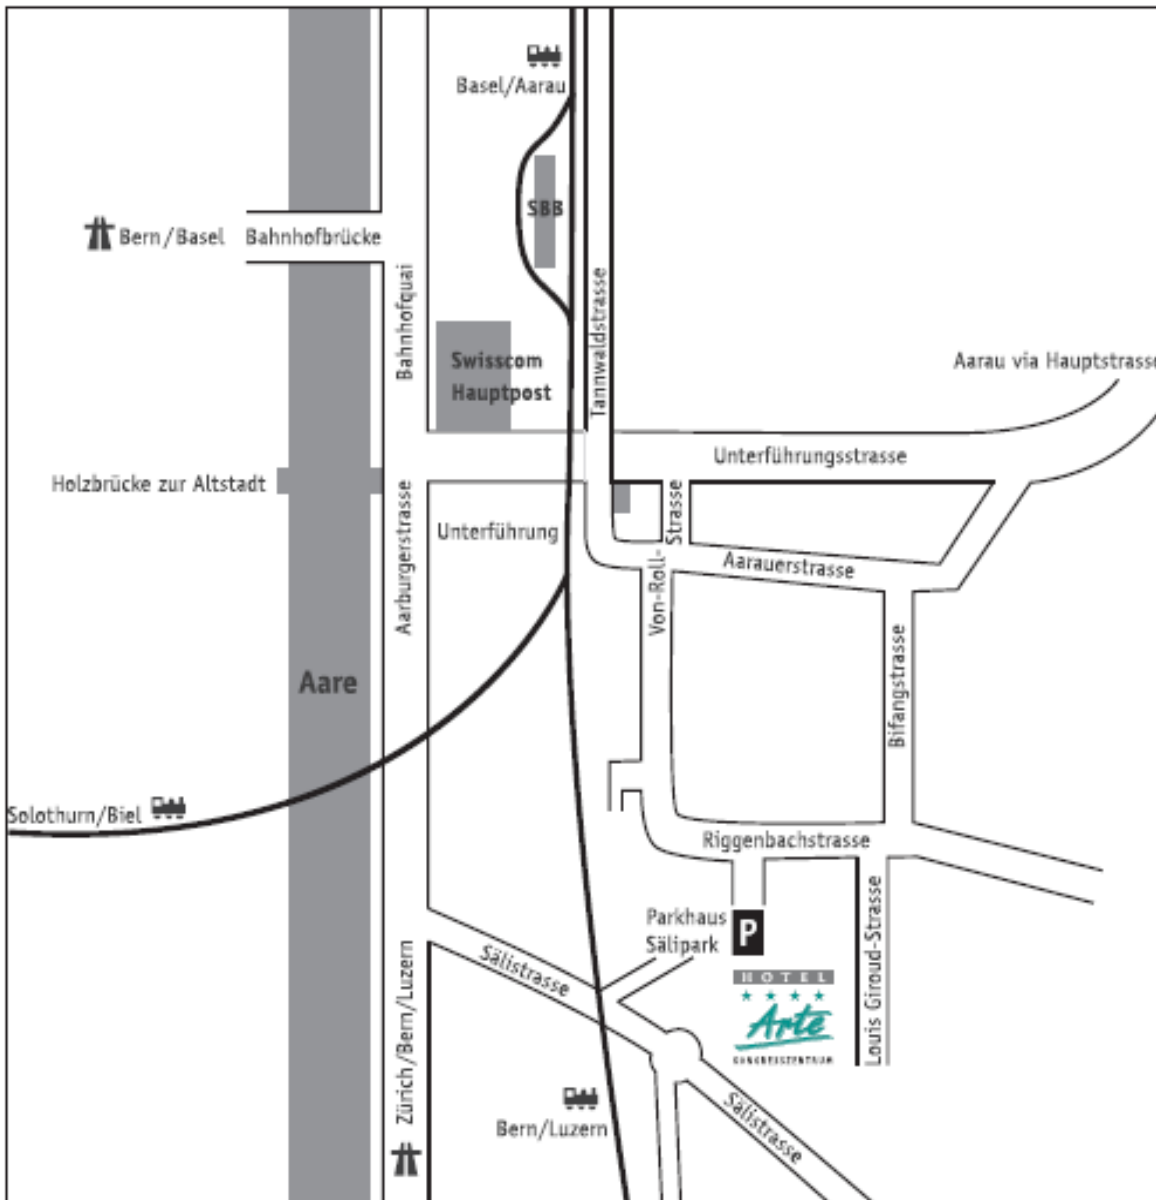

Plan d'accès

Hotel Arte
Riggenbachstrasse 10
CH-4600 Olten
Téléphone +41 (0)62 286 68 00
Téléfax +41 (0)62 286 68 10
info@konferenzhotel.ch

De Zurich, Berne, Bâle et Lucerne par l'autoroute

Sortie d'autoroute Oftringen, Aarburg, Aarburgerstrasse, direction Aarau, Unterführungsstrasse, Von-Roll-Strasse, Riggenbachstrasse ou depuis Aarburgerstrasse directement par Sälistrasse (Parking Sälipark).

D'Aarau par les routes cantonales

Olten, Aarauerstrasse, Bifangstrasse, Riggenbachstrasse (Panneau indicateur Hotel Arte, Sälipark).

De Berne et Bâle vpar les routes cantonales

Olten, Froburgstrasse, Bahnhofbrücke, Unterführungsstrasse, direction Aarau, Von-Roll-Strasse, Riggenbachstrasse (Panneau indicateur Hotel Arte, Sälipark).

Parcage

Veillez s'il vous plaît utiliser le parking Sälipark. L'accès est possible par la Riggenbachstrasse comme par la Sälistrasse (Pas d'accès depuis Sälistrasse à partir de 19.00 heures, les dimanches ainsi que les jours fériés).

Accès par Riggenbachstrasse en tous temps possible). Vous pouvez aussi utiliser les places de parc environnantes.

A pied

Depuis la gare (7 minutes): sortie quai 12, direction «Bifang», Tannwaldstrasse, puis Von-Roll-Strasse et ensuite encore environ 100 mètres jusqu'au but.

Depuis la vieille ville (7 minutes): prendre le pont en bois, continuer tout droit par le passage souterrain, puis par Tannwaldstrasse, ensuite Von-Roll-Strasse et puis encore environ 100 mètres jusqu'au but (Panneau Hotel Arte, Sälipark).